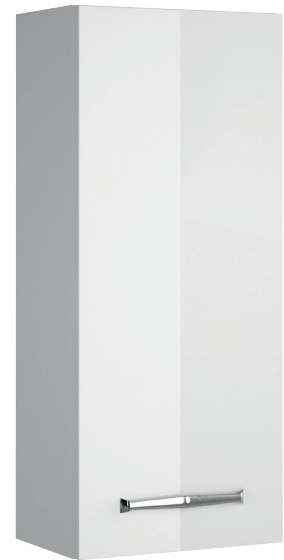

TRENTINO BEIMÖBEL

MADE IN GERMANY

Unterschrank und
Hängeschrank können
nicht kombiniert werden.

10.07

10.09

10.19

10.47

10.69

Montierte Blöcke - Bestellung nur als Komplettblock möglich

Midischrank

1 Drehtür, 2 Schubkästen, 2 Einlegeböden

H/B/T in mm			Artikel-Nr.	EAN-Nr.	Kg/cbm/Pm	Front	Korpus	Euro
1090	300	330	10.073056	4017026107619	22,7/0,134/	Anthrazit Hochglanz	Anthrazit Seidenglanz	-
1090	300	330	10.093056	4017026086310	22,7/0,134/	Weiß Hochglanz	Weiß Glanz	-
1090	300	330	10.193056	4017026086327	22,7/0,134/	Graphit Struktur quer NB	Graphit Struktur quer NB	-
1090	300	330	10.473056	4017026107626	22,7/0,134/	Riviera Eiche quer NB	Riviera Eiche quer NB	-
1090	300	330	10.693056	4017026181824	22,7/0,134/	Eiche Ribbeck quer NB	Eiche Ribbeck quer NB	-

Unterschrank

1 Drehtür, 1 Schubkasten, 2 Einlegeböden

H/B/T in mm			Artikel-Nr.	EAN-Nr.	Kg/cbm/Pm	Front	Korpus	Euro
905	300	330	10.073050	4017026108388	18,1/0,112/	Anthrazit Hochglanz	Anthrazit Seidenglanz	-
905	300	330	10.093050	4017026086372	18,1/0,112/	Weiß Hochglanz	Weiß Glanz	-
905	300	330	10.193050	4017026086389	18,1/0,112/	Graphit Struktur quer NB	Graphit Struktur quer NB	-
905	300	330	10.473050	4017026108371	18,1/0,112/	Riviera Eiche quer NB	Riviera Eiche quer NB	-
905	300	330	10.693050	4017026181817	18,1/0,112/	Eiche Ribbeck quer NB	Eiche Ribbeck quer NB	-

Hängeschrank

1 Drehtür, 2 Einlegeböden

H/B/T in mm			Artikel-Nr.	EAN-Nr.	Kg/cbm/Pm	Front	Korpus	Euro
700	300	200	10.073030	4017026108395	8,4/0,057/	Anthrazit Hochglanz	Anthrazit Seidenglanz	-
700	300	200	10.093030	4017026086433	8,4/0,057/	Weiß Hochglanz	Weiß Glanz	-
700	300	200	10.193030	4017026086440	8,4/0,057/	Graphit Struktur quer NB	Graphit Struktur quer NB	-
700	300	200	10.473030	4017026108418	8,4/0,057/	Riviera Eiche quer NB	Riviera Eiche quer NB	-
700	300	200	10.693030	4017026181800	8,4/0,057/	Eiche Ribbeck quer NB	Eiche Ribbeck quer NB	-